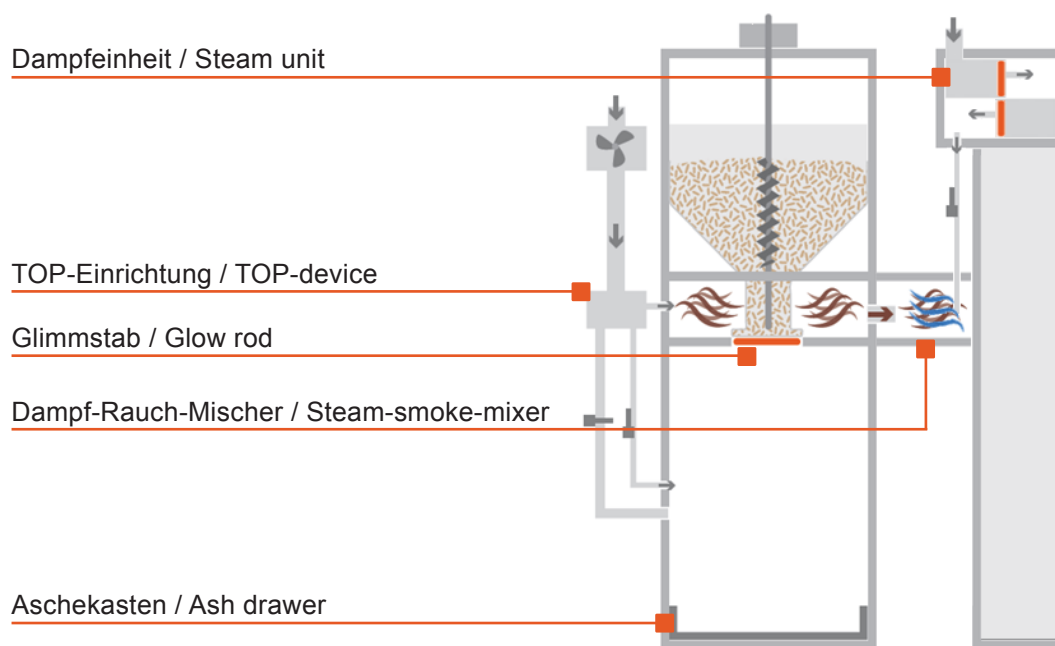

Wir haben dem Glimmrauch Dampf gemacht!

NEU

Der RATIO-HYBRID

2 Räucherverfahren – 1 System

ALLE VORTEILE AUF EINEN BLICK: ALL BENEFITS AT A GLANCE:

- Kombination eines RATIO-TOP Glimmraucherzeugers mit einem Dampfraucherzeuger
- Die RATIO-HYBRID Baureihe ist bei jedem RATIO-TOP platzsparend nachrüstbar
- Kurze Rauchzeiten dank der raschen Erzeugung einer hohen Rauchkonzentration
- Variabel einstellbare Rauchintensität durch die patentierte TOP-Einrichtung: Hohe Flexibilität von Raucharomen und Farbgebung
- Einfacher und schneller Wechsel zwischen Dampfrauch und Glimmrauch
- Genießen Sie die Vorteile unseres bewährten Glimmraucherzeugers RATIO-TOP und schalten Sie bei Bedarf ganz bequem auf Dampfrauch um
- Stellen Sie sich die Flexibilität vor: In der ersten Charge Schinken mit Glimmrauch räuchern für ein kräftiges Raucharoma und optimale Konservierung, in der Nächsten die Würstchen mit Dampfrauch behandeln, für einen zarten Darm mit optimaler Farbe und perfektem Geschmack
- Combination of the RATIO-TOP smouldering smoke generator with a steam smoke generator
- Easy and space saving retrofit off the RATIO-HYBRID components at any existing RATIO-TOP
- Short smoking times thanks to the fast generated and high smoke densities
- The patented TOP-device makes different smoke densities possible: High flexibility of smoke flavourings and colour nuances
- Easy and quick switch from smouldering smoke to steam smoke
- Enjoy the benefits of our patented smouldering smoke generator RATIO-TOP and, if desired, just switch conveniently to steam smoke
- Imagine your new flexibility: The first load with ham products is smoked with smouldering smoke for an intense flavor and optimum preservation, for the next load with sausages you can use steam smoke to receive a tender casing, optimum colour and a perfect taste. All with just one system and a change in just a second!